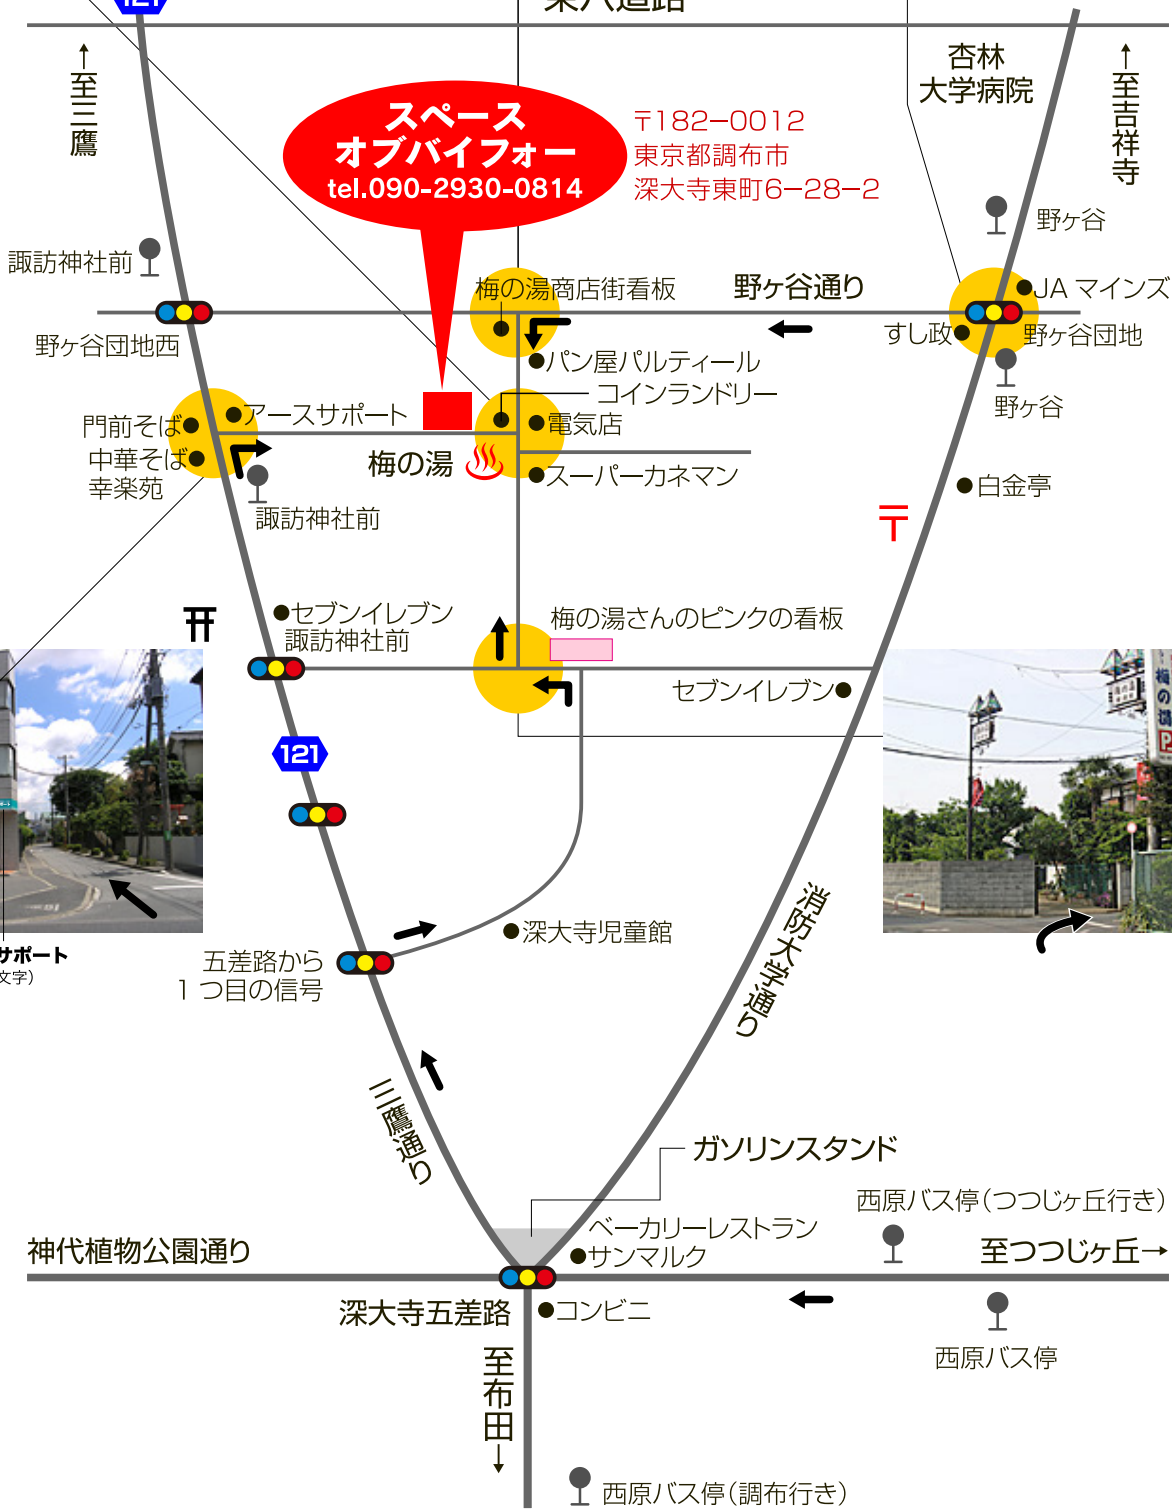

大型コインランドリー

東八道路

**スペース
オブバイフォー**
tel.090-2930-0814

〒182-0012
東京都調布市
深大寺東町6-28-2

アースサポート
(白文字)

五差路から
1つ目の信号